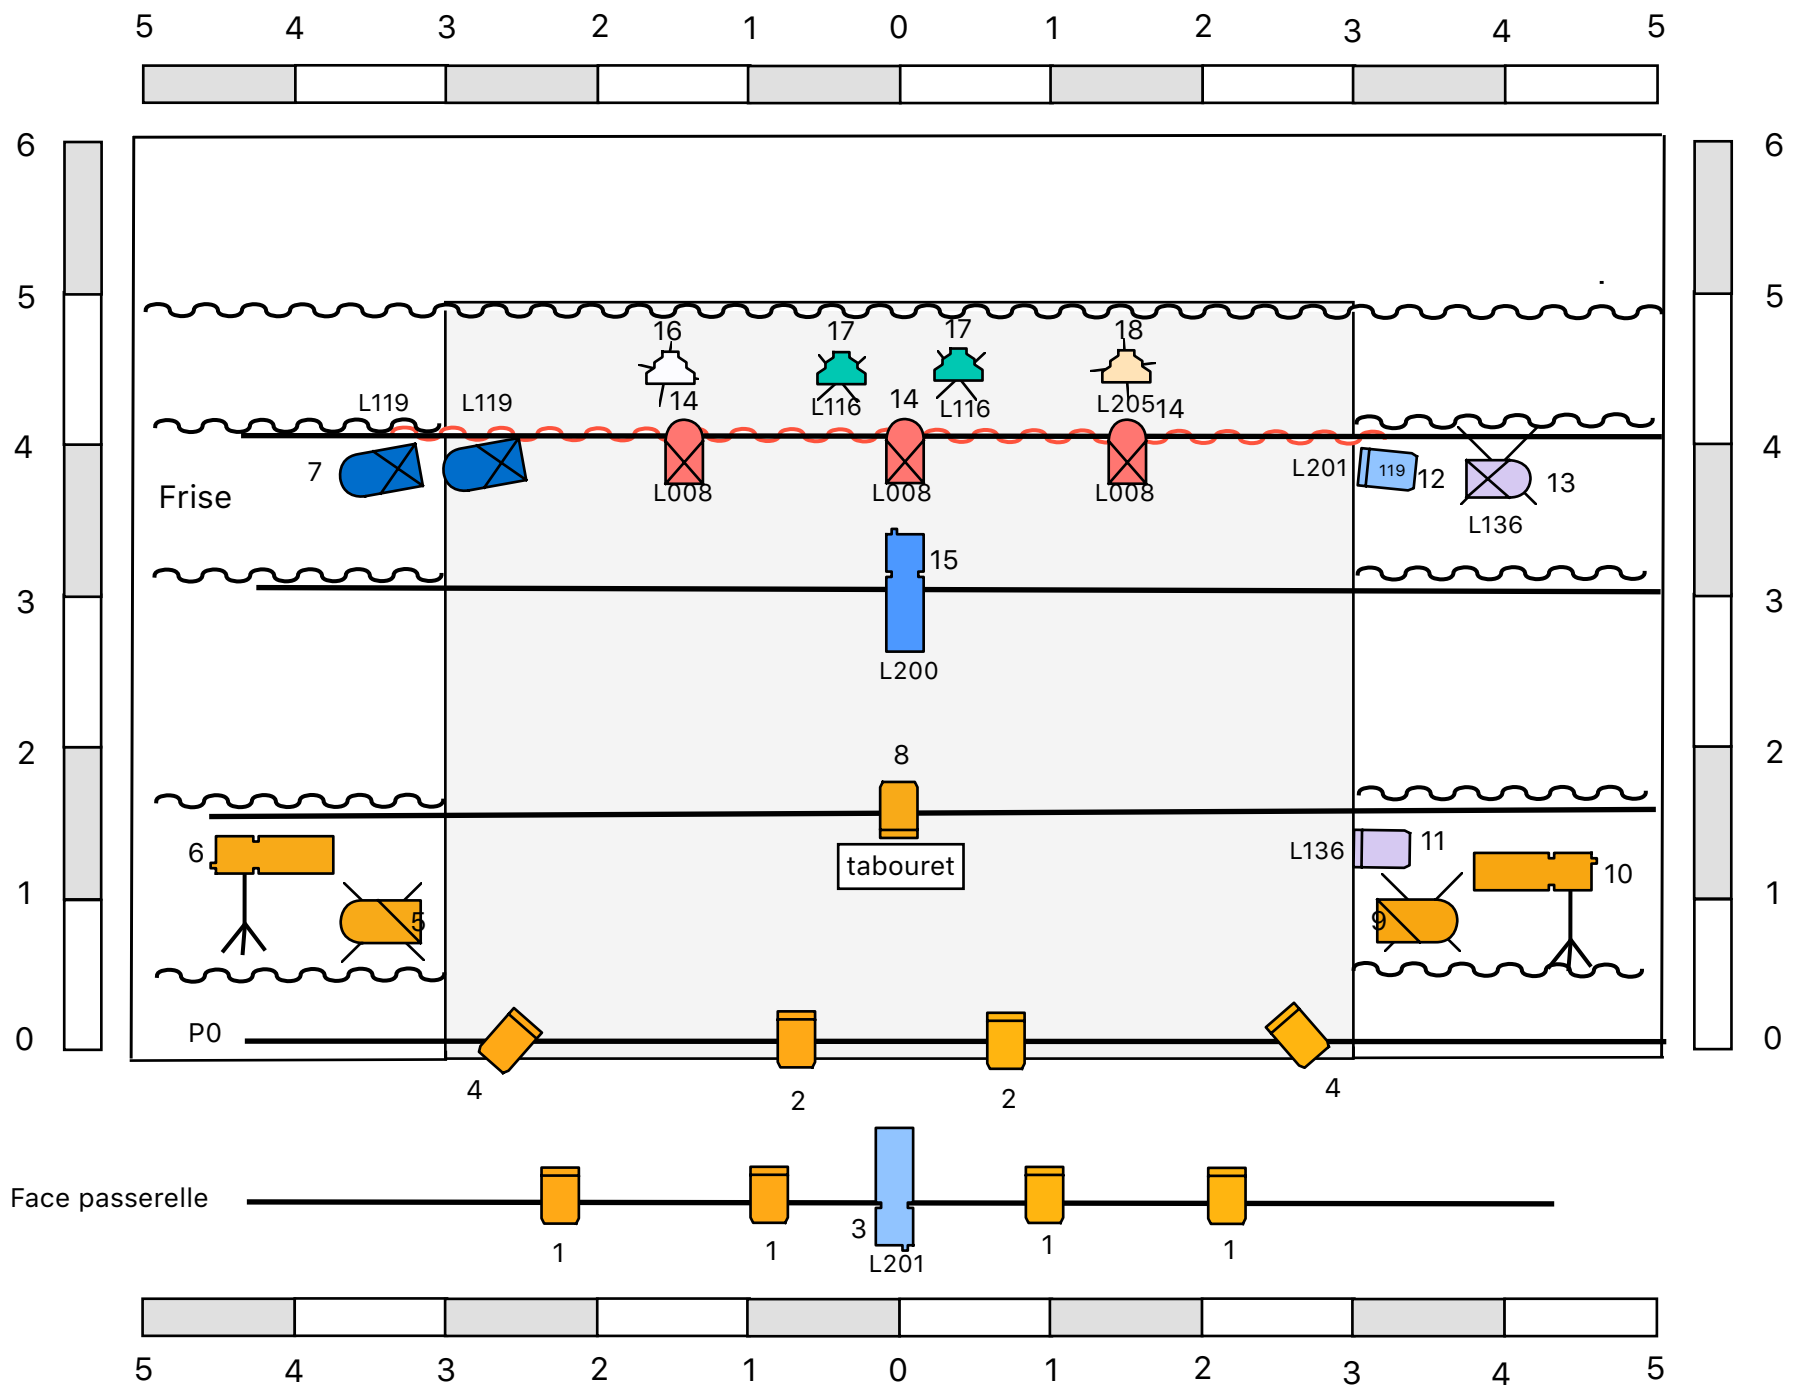

LA FAROUCHE COMPAGNIE

PLAN FEU - Les Souliers Mouillés

	PAR 64 CP60	X2
	PAR 64 C	x6
	PC 1kW	x11
	Découpe 1kW 614	x4
	Cyclfode ou quartz 1 kw	x4
	Peuvent être apportés par la Cie	
	Pendrillon de fond de scène (fourni par la compagnie) sur M3	
	Pied pour découpe x2	
	Platine x3	

LES SOULIERS MOUILLES / 2019	
Régisseur	Mathieu Maisonneuve
Téléphone	06 64 16 05 08
Mail	techniquefarouche@gmail.com
Document créé sous LXFree	